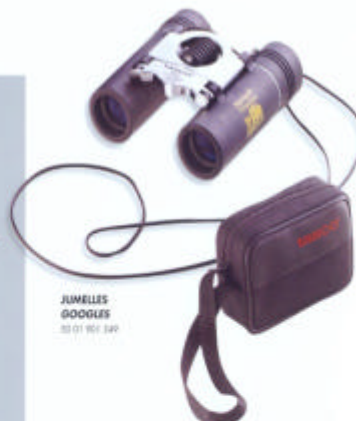

**JUMELLES
GOOGLES**
80 01 901 349